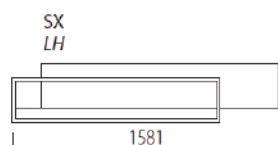

Mensola LUX ORIZZONTALE di Maronese Acf

Disegno
Drawing

Descrizione
Description

Codice
Item

Finiture schienale
Back panel finishes

L. 1053 H. 349 P. 225 mm
Mensola orizzontale
con schienale sp. 22 mm

FM350
(SX)

Melaminico
Cartella completa
Melamine
all options

Frassino colore
Laccato opaco
Ash color
Matt lacquered

Horizontal shelf with
22 mm thick back panel

FM351
(DX)

Laccato lucido/
Rovere impiallacciato
Gloss lacquer/
Oak veneered

Decor
Decor

L. 1581 H. 349 P. 225 mm
Mensola orizzontale
con schienale sp. 22 mm

FM352
(SX)

Melaminico
Cartella completa
Melamine
all options

Frassino colore
Laccato opaco
Ash color
Matt lacquered

Horizontal shelf with
22 mm thick back panel