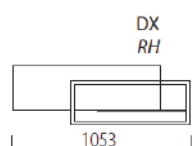

Mensola LUX ORIZZONTALE di Maronese Acf

Disegno
Drawing

Descrizione
Description

Codice
Item

Finiture schienale
Back panel finishes

L. 1053 H. 349 P. 225 mm
Mensola orizzontale
con schienale sp. 22 mm

FM350
(SX)

Melaminico
Cartella completa
Melamine
all options

Frassino colore
Laccato opaco
Ash color
Matt lacquered

Horizontal shelf with
22 mm thick back panel

FM351
(DX)

Laccato lucido/
Rovere impiallacciato
Gloss lacquer/
Oak veneered

Decor
Decor

L. 1581 H. 349 P. 225 mm
Mensola orizzontale
con schienale sp. 22 mm

FM352
(SX)

Melaminico
Cartella completa
Melamine
all options

Frassino colore
Laccato opaco
Ash color
Matt lacquered

Horizontal shelf with
22 mm thick back panel