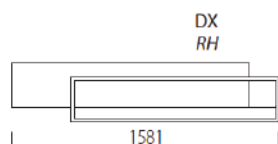

Decor
Decor

L. 1581 H. 349 P. 225 mm
Mensola orizzontale
con schienale sp. 22 mm

FM352
(SX)

Melaminico
Cartella completa
Melamine
all options

Frassino colore
Laccato opaco
Ash color
Matt lacquered

Horizontal shelf with
22 mm thick back panel