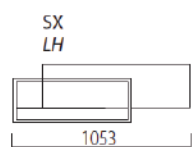

Mensola LUX ORIZZONTALE di Maronese Acf

Disegno
Drawing

Descrizione
Description

Codice
Item

Finiture schienale
Back panel finishes

L. 1053 H. 349 P. 225 mm
Mensola orizzontale
con schienale sp. 22 mm

FM350
(SX)

Melaminico
Cartella completa
Melamine
all options

Frassino colore
Laccato opaco
Ash color
Matt lacquered

Horizontal shelf with
22 mm thick back panel

FM351
(DX)

Laccato lucido/
Rovere impiallacciato
Gloss lacquer/
Oak veneered

Decor
Decor

L. 1581 H. 349 P. 225 mm
Mensola orizzontale
con schienale sp. 22 mm

FM352
(SX)

Melaminico
Cartella completa
Melamine
all options

Frassino colore
Laccato opaco
Ash color
Matt lacquered

Horizontal shelf with
22 mm thick back panel